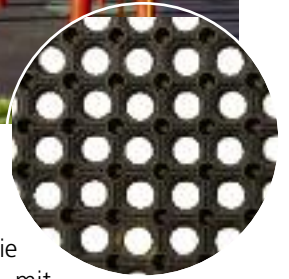

Sicherheitsgummimatte

Unsere Sicherheitsgummimatten bieten eine umweltfreundliche, rutschhemmende, schlagdämpfende Sicherheits- und Wegoberfläche. Sie sind ideal für Kinderspielflächen, die meisten Klettergerüste, Wippen, Schaukeln, Fitnesspfade usw. Die Matten werden aus recyceltem Gummi hergestellt und können leicht auf vorhandenem Rasen verlegt und am Boden befestigt werden. Das Gras kann dabei durch die Gitteröffnungen hindurch wachsen.

- Kritische Fallhöhe von 3 m, getestet durch RAPRA
- Getestet nach BS EN 1177:1998 Kritische Fallhöhe 3 m
- Kann auf ebenem oder unebenem Boden verlegt werden
- Geeignet für alle Wetterbedingungen, extreme Temperaturen und beständig gegen Anheben durch Wind
- Rutschhemmende Zellenstruktur mit ausgezeichneter Haltbarkeit und Komfort
- Große Öffnungen mit 2,5 cm Durchmesser lassen Flüssigkeiten und Schmutz durch und halten so die Oberfläche trocken und sauber
- Für die schnelle und leichte Verlegung sind keine besonderen Fertigkeiten oder Werkzeuge notwendig - Befestigung mit Kunststoffnägeln und Kabelbindern
- Keine kostenaufwendige Bodenvorbereitung (wie bei konventionellen Platten oder der vor Ort gemischten und aufgetragenen Wet-Pour-Lösung)
- Ideal für grüne Standorte, verschwindet, nachdem die Rasendecke nachgewachsen ist
- Zugang für Rollstuhlfahrer und Kinderwagen
- Dämpft Stöße und Lärm

Es empfiehlt sich, die Matten auf einem Bodenstabilisierungsgitter zu verlegen und mit den Kunststoffnägeln zu befestigen. Die Ränder der Matten werden mit Kabelbindern verbunden. (Weitere Details zum Bodenstabilisierungsgitter erhalten Sie von unserem Kundenservice.)

Das Gras wächst durch die Mattenöffnungen hindurch und schafft eine sichere, natürlich bewachsene Rasenspielfläche

Befestigungsstifte & Flachbinder

Befestigungsstifte um die Sicherheitsgummimatten am Boden zu fixieren und mit den Flachbindern untereinander zusammen zu halten. Wir empfehlen einen je Beutel für 8 Matten (ca. 12 Stück pro Matte) für eine ausreichende Befestigung.